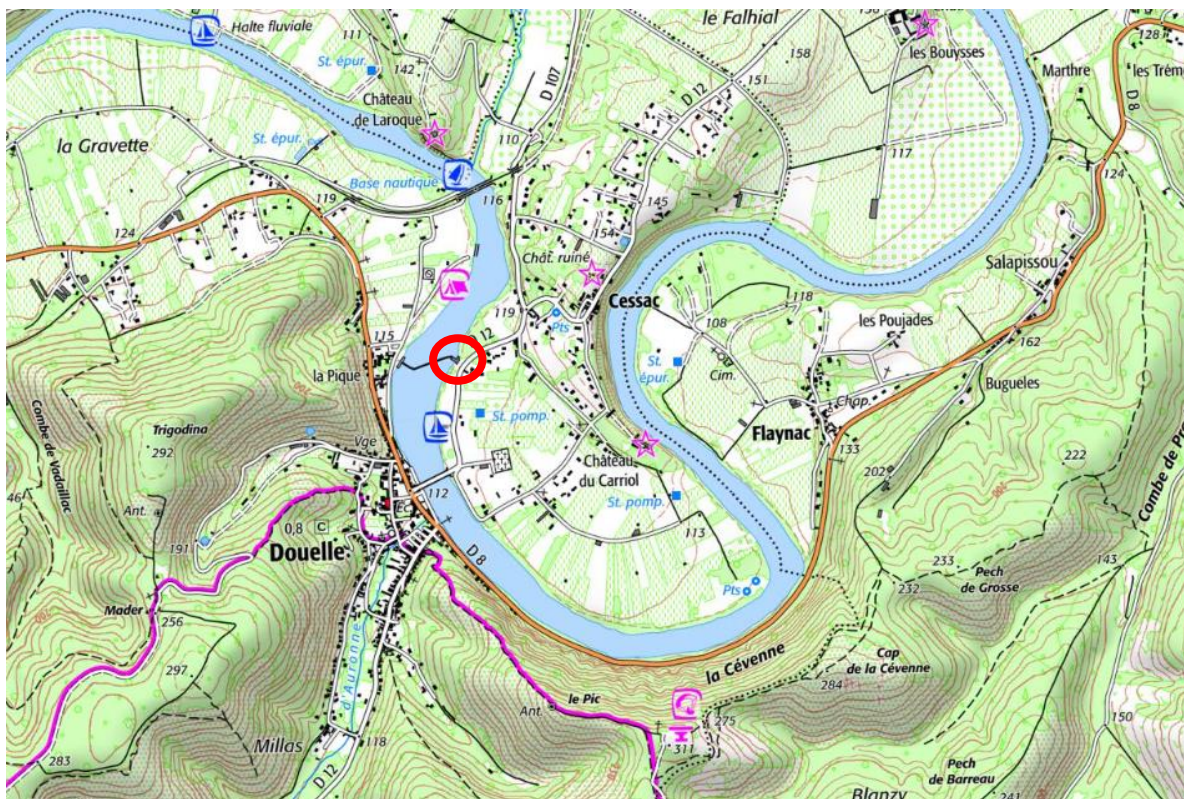

Centrale Hydroélectrique de Cessac

Plan d'accès

Commune : Douelle (Lot – 46)

Adresse : 937 route du Moulinat 46 140 DOUELLE

Contact téléphonique du responsable d'exploitation à la centrale : 07 61 41 32 60

Lien Google Maps